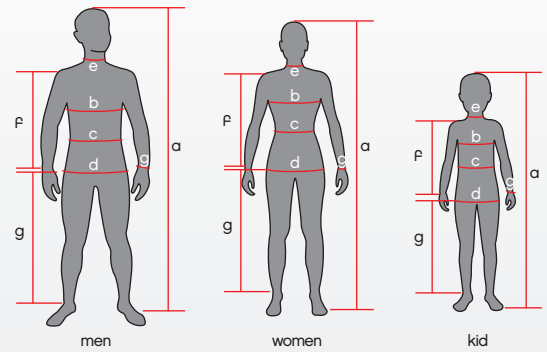

- a: HEIGHT
- b: CHEST
- c: WAIST
- d: HIP
- e: NECK
- f: ARM
- g: WRIST
- h: LEG

WETSUITS SIZE CHART

	SIZE	HEIGHT cm	WEIGHT kg	CHEST cm	WAIST cm	HIPS cm	
		a		b	c	d	
MAN	S	167 - 172	60 - 69	93 - 98	76 - 84	89 - 96	
	M	172 - 178	68 - 77	97 - 102	80 - 88	93 - 100	
	L	175 - 183	76 - 85	101 - 106	84 - 92	97 - 104	
	LP	175 - 183	82 - 92	103 - 108	88 - 96	101 - 106	
	XL	182 - 188	84 - 94	105 - 110	88 - 96	101 - 108	
	XLP	182 - 188	90 - 101	109 - 114	92 - 100	105 - 112	
	XXL	186 - 192	93 - 103	109 - 115	92 - 101	105 - 114	
	XXLP	186 - 192	97 - 109	114 - 121	97 - 107	110 - 119	
	XXXL	191 - 197	102 - 114	115 - 122	98 - 108	111 - 120	
XXXLP	191 - 197	110 - 125	122 - 130	104 - 115	116 - 127		
WOMAN	XS	151 - 159	40 - 49	82 - 87	64 - 69	85 - 92	
	S	156 - 164	47 - 56	86 - 91	68 - 73	89 - 96	
	M	161 - 169	54 - 63	90 - 96	72 - 77	93 - 101	
	MP	161 - 169	60 - 69	94 - 100	76 - 82	97 - 105	
	L	165 - 173	61 - 70	94 - 100	76 - 82	97 - 105	
	LP	165 - 173	67 - 76	98 - 104	80 - 87	102 - 110	
	XL	169 - 177	68 - 77	98 - 104	80 - 87	102 - 110	
	XXL	169 - 177	74 - 85	102 - 108	86 - 94	108 - 116	
KID	SIZE	AGE					
	XS	5	115 - 125	-	67 - 71	53 - 57	64 - 68
	S	7	125 - 135	-	72 - 76	57 - 61	69 - 73
	M	9	135 - 145	-	77 - 81	61 - 65	74 - 78
	L	11	145 - 155	-	82 - 86	65 - 69	79 - 83
	XL	13	155 - 165	-	87 - 91	69 - 74	84 - 88